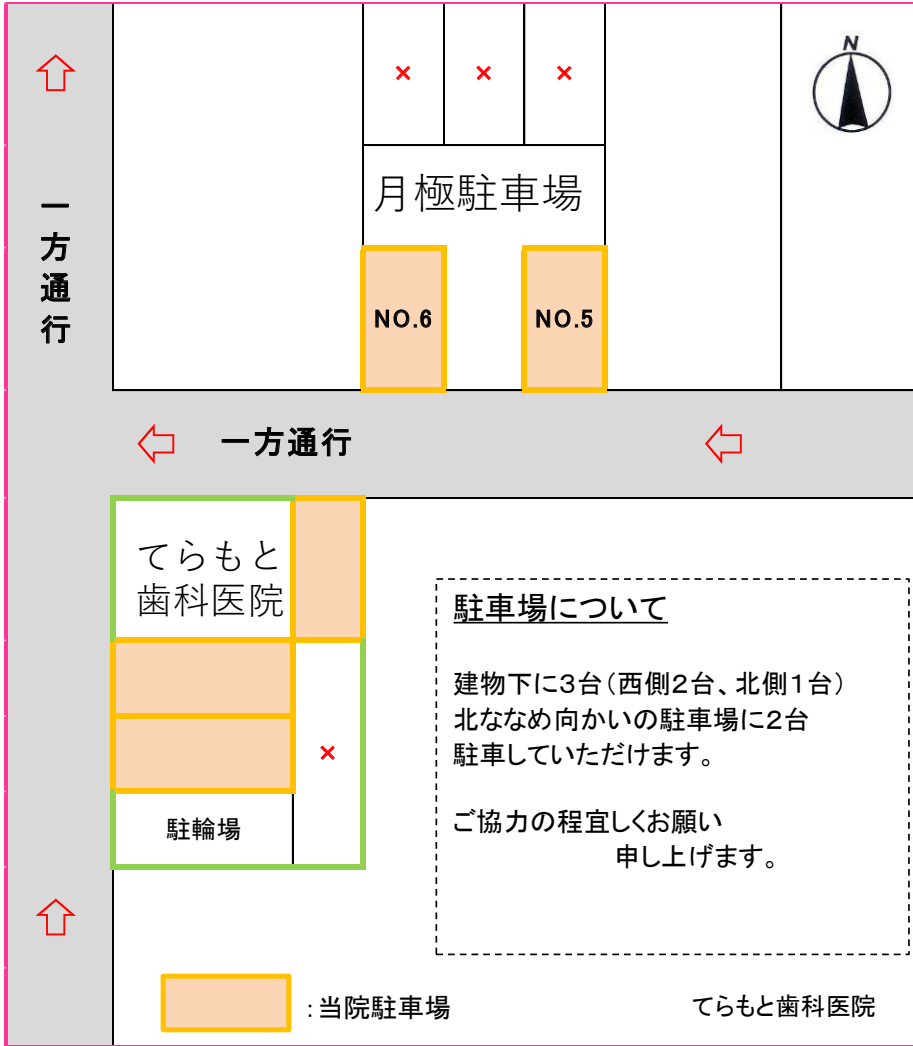

駐車場のご案内

月極駐車場への行き方

※一方通行ですので大回りしてお停め下さい

すべて一つ目の角を右に
曲がっていただくと右手に見えます